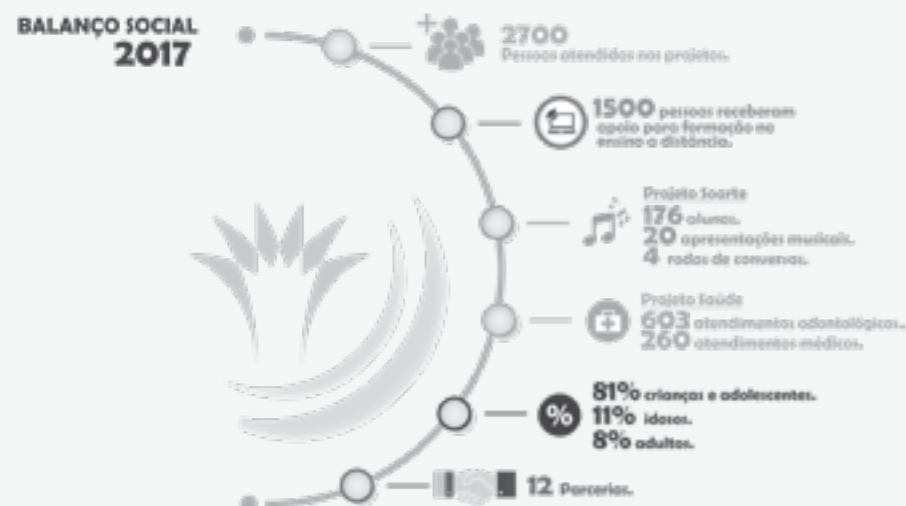

Fundação Mary Harriet Speers

Rui Anacleto Jr.
Presidente da diretoria da Fundação Mary H. Speers

No dia 7 de outubro, a Fundação Mary Harriet Speers (FMHS) completa 36 anos de vida. Desde sua criação, contribui para o bem coletivo e a melhoria do padrão de vida dos pobres conforme pedido em testamento de d. Mary. Mulher de espírito altruísta e caráter ético cristão, "reconhecendo que foi ricamente abençoada por Deus", determinou que os rendimentos de seu valioso patrimônio fossem aplicados em uma fundação que levasse seu nome e tivesse a missão de:

- Prestar "auxílio a instituições que cuidem de velhos e crianças necessitados";
- "Fornecer exclusivamente bolsas de estudos de Agronomia, Veterinária e Zootecnia a estudantes carentes, independente de cor, religião e nacionalidade" e a alunos de pós-graduação em Teologia, "que tenham concluído com real aproveitamento o curso em escola mantida pela Igreja Presbiteriana Independente do Brasil".

Determinou também que a entidade fosse administrada por uma "diretoria exclusivamente escolhida pelo Conselho da 1ª Igreja Presbiteriana Independente de S. Paulo", que deve ser remunerada "condignamente na proporção dos rendimentos líquidos produzidos pela fundação". "Encarecidamente pede" que cada um deles exerça o cargo "como um bom pai de família e sempre como um cristão exemplar".

Neste tempo, a FMHS tem trabalhado para cumprir as vontades expressas por d. Mary com significativo impacto social. Transformou o patrimônio legado em imóveis rentáveis, estabeleceu parcerias idôneas que oferecem projetos em consonância com seu estatuto e desenvolveu e operou projetos sociais próprios. Tudo isto permite que tenha condições financeiras para manter suas operações, cujos processos estão em sintonia rigorosa com a lei brasileira e as determinações do Ministério Público das Fundações de São Paulo.

A FMHS segue comprometida em fazer cumprir os ideais de sua benemerita. Vem aumentando ano a ano o número de pessoas alcançadas pelas suas iniciativas. Oremos para que sua liderança, inspirada pelo espírito de Deus, continue focada em ampliar sua influência e suas ações em nossa sociedade.